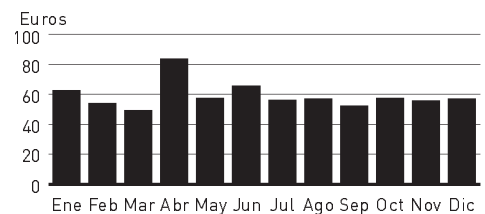

#### DETALLE DE LLAMADAS

Llamadas correspondientes al número **938159568** Tarifa Jazztel nº 1

Fecha/Hora	Número	Destino	Tipo	Tarifa	Duración	Importe
15-Dic-2017 17:59	+49450272476	Alemania	Internacional	Normal	0h 04m 03s	0,4538
16-Dic-2017 09:19	+49450272476	Alemania	Internacional	Normal	0h 02m 27s	0,3338
17-Dic-2017 16:12	+49450272476	Alemania	Internacional	Reducida	0h 00m 06s	0,1575
17-Dic-2017 16:13	+49450272476	Alemania	Internacional	Reducida	0h 00m 19s	0,1738
21-Dic-2017 19:43	+49450272476	Alemania	Internacional	Normal	0h 05m 02s	0,5275
06-Ene-2018 13:37	938936155	Barcelona	Metropolitana	Reducida	0h 00m 52s	0,0000
Total 6 llamadas					0h 12m 49s	1,6464 €

#### Atención al Cliente

**1565** Gratis desde cualquier fijo y móviles JAZZTEL

**640 00 1565** desde móviles de otros operadores

Consulte tarifas con su operador

Consulta y descarga tus facturas en cualquier momento.

Desde tu **Área Privada de Clientes** en [www.jazztel.com](http://www.jazztel.com)

En tu smartphone en la **App Jazztel**

El cliente tiene derecho a la desconexión de llamadas de tarificación adicional e internacionales, la cual se efectuará en los 10 días siguientes a la comunicación del cliente. Si se incumple el plazo por causa no imputable al cliente, Jazztel se hará cargo de los costes del servicio cuya desconexión se solicitó.